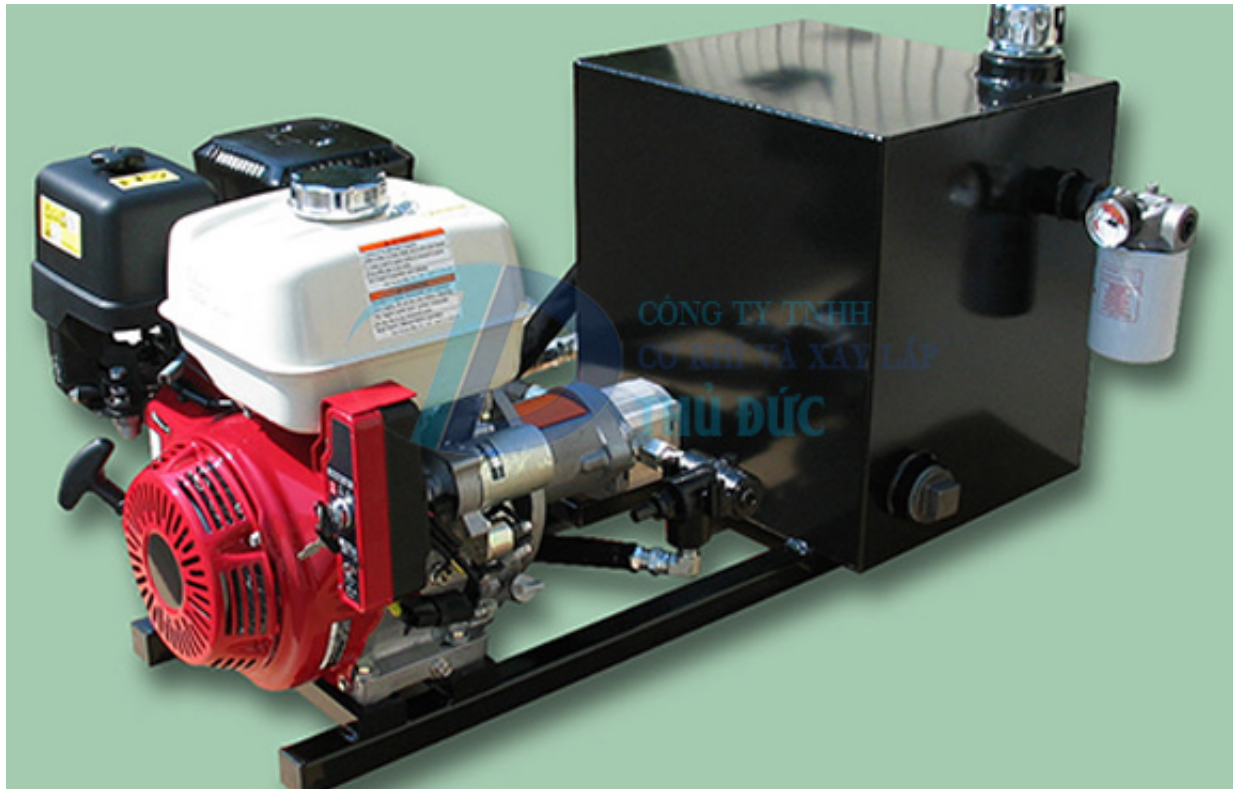

## **Mobile hydraulic power unit**

[Orders](#)

[Hotline](#)

[Chat zalo](#)

[Whatsapp](#)

[Facebook](#)

Thông số kỹ thuật:

- Công suất động cơ: 5,5 Hp -75Hp
- Lưu lượng: 5 Lít/ phút -400 Lít phút
- Áp suất tối đa 250bar